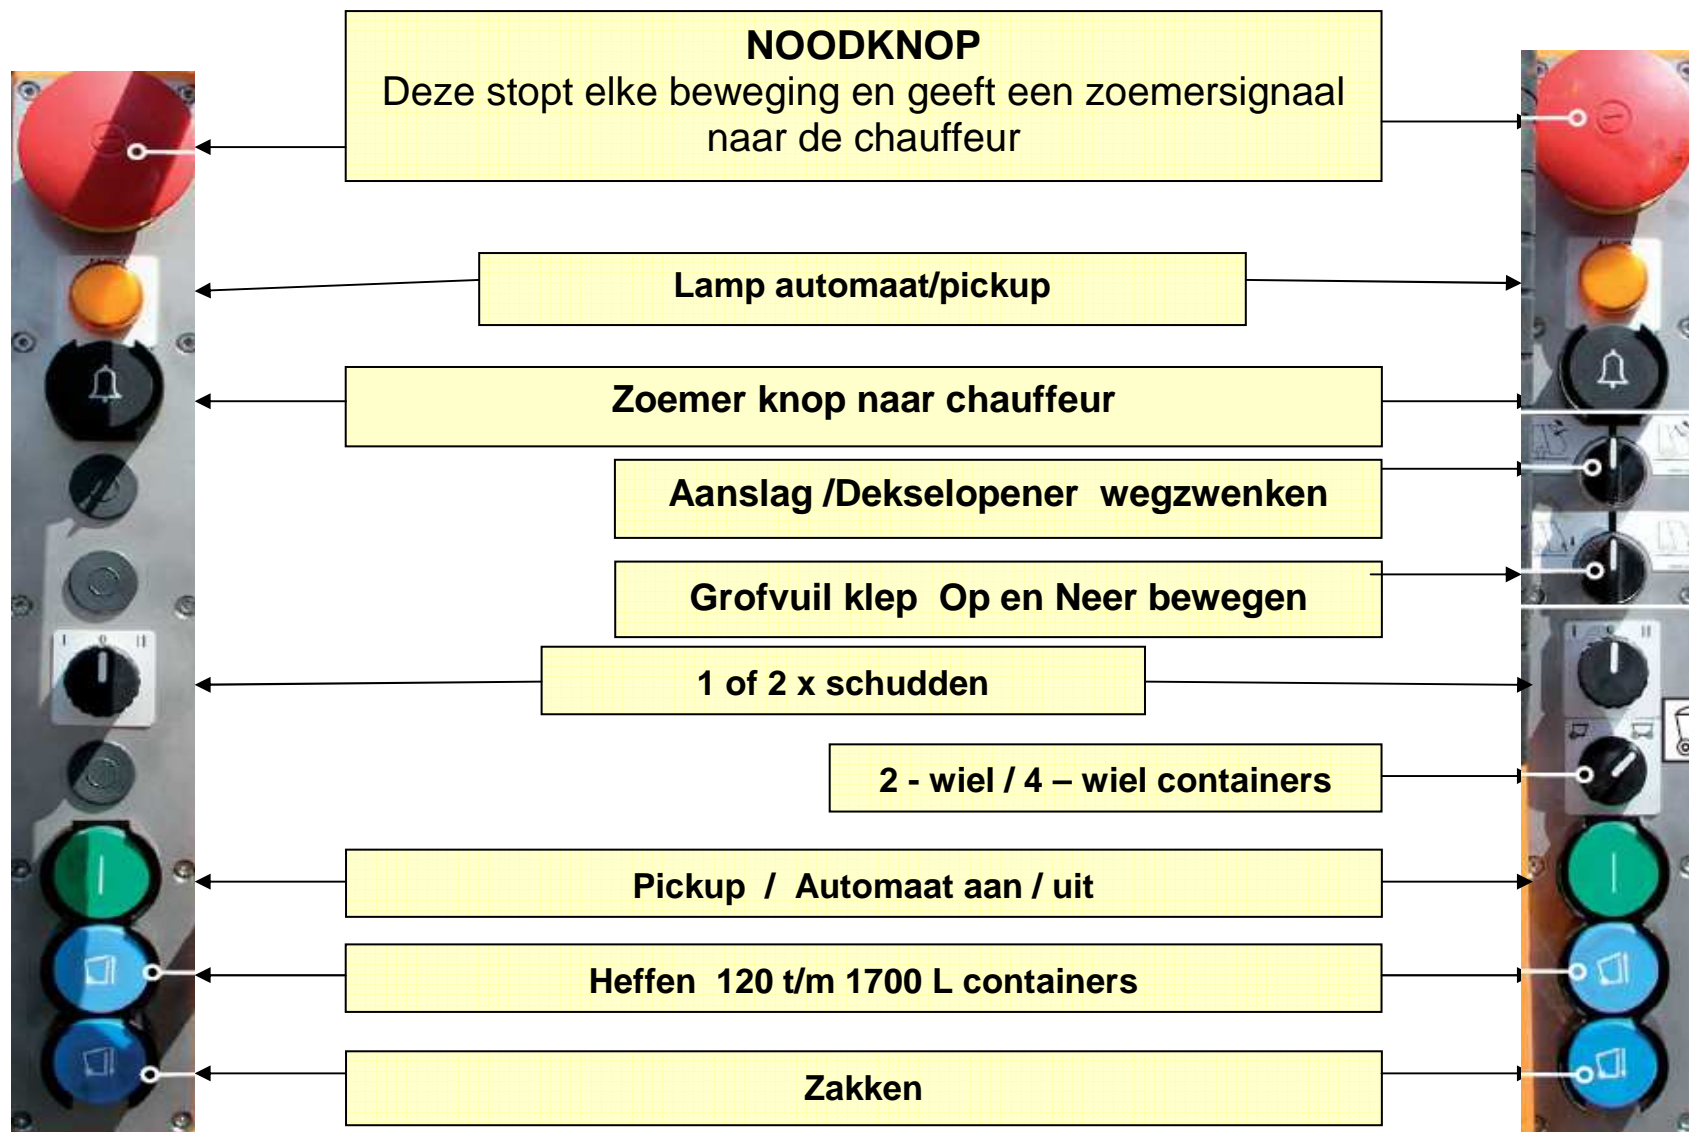

# Knoppenkast Mega 456 HKE - belading

## Algemene veiligheidsaanwijzingen

- Ermogen alleen containers 2,5-5m<sup>3</sup> van het afgebeelde type worden geleegd, anders bestaat er gevaar voor ongelukken of mogelijke beschadiging van het laadsysteem resp. de containers.
- NIET in het bereik achter of onder de opgenomen container verblijven.
- Controleer de correcte opname en vergrendeling van de container, anders bestaat er gevaar voor ongelukken door eventueel naar beneden vallende containers.
- Houd de voor de containertypes voorgeschreven nuttige lasten aan.